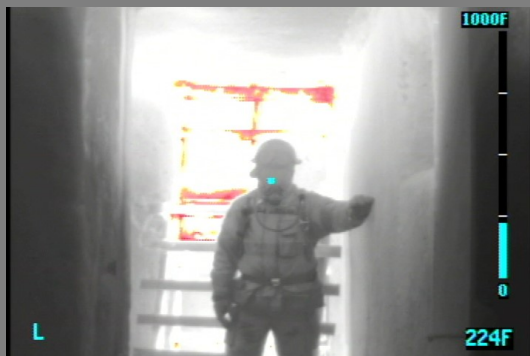

Usos de MSA Evolution 6000

Cámara de Imagen Térmica

Evaluación de propagación del fuego en estructuras

Detección de fuego o puntos calientes

Búsqueda y Rescate de posibles víctimas en incendios

Visualización en espacios de nula visibilidad

Reconocimiento de objetos puntuales

Búsqueda y Rescate de personas en río.