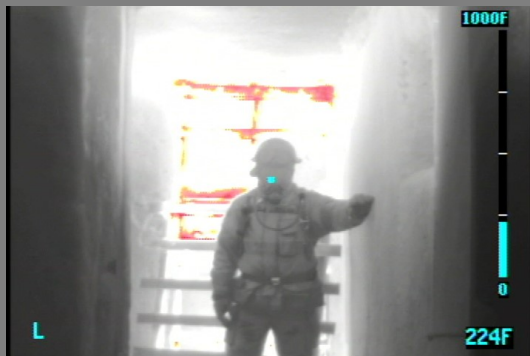

Usos de MSA Evolution 6000

Cámara de Imagen Térmica

Evaluación de propagación del fuego en estructuras

Detección de fuego o puntos calientes

Búsqueda y Rescate de posibles víctimas en incendios

Visualización en espacios de nula visibilidad

Reconocimiento de objetos puntuales

Búsqueda y Rescate de personas en río.